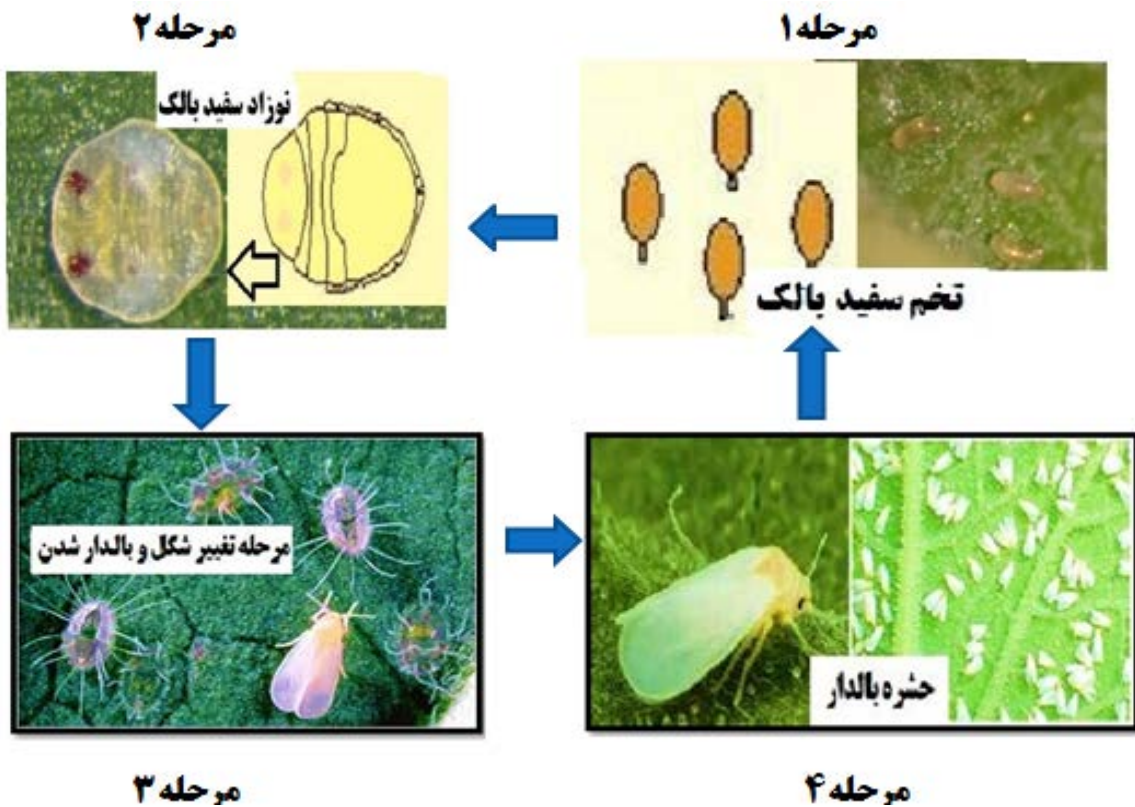

سفید بالک چیست؟

حشره کوچکی با تنوع زیاد که از شیره گیاهان تغذیه می نماید.

سفید بالک ها در فصل سرما پشت برگ های گیاهان همیشه سبز (مانند زیتون) پناه می گیرند.

سفید بالک ها در فصل گرما بیشتر روی برگ های درخت توت مشاهده می شوند.

سفید بالک ها در فصل سرما پشت
برگهای زیتون پناه می گیرند

مواقع مشاهده سفید بالک :

در اوایل صبح و عصرها که هوا خنک تر است پرواز کرده و بیشتر دیده می شوند. ولی در ساعات گرم طول روز در پشت برگ ها و نزدیک زمین مستقر می شوند.

دوره زندگی :

سفید بالک دارای مراحل زندگی تخم - پوره (نوزاد) - شفیره (تغییر شکل دادن و بالدار شدن) و حشره کامل می باشد.

برای کنترل سفید بالک چه باید کرد؟

در صورت مشاهده سفید بالک روی درختان، به مرکز تحقیقات، آموزش و مشاوره فضای سبز منطقه خود اطلاع دهید.

شستشوی پشت برگ ها باعث کم شدن جمعیت حشره می شود.

از کارت یا رول های زرد چسبنده برای جلب و از بین بردن حشره استفاده نمایید.

تا کنترل کامل جمعیت حشره در محیط زیست شهری، از کاشت مجدد درختان توت و زیتون خودداری کنید. دانش و اطلاعات خود را به دیگران نیز انتقال دهید.